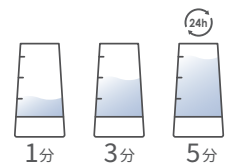

使い方

1. 水道水を注ぐ

2. 生成ボタンを押す

3. スプレーする

使い方に合わせて  
選べる3つのモード

80mL ...1分  
160mL ...3分  
240mL ...5分

MTG

お問い合わせ