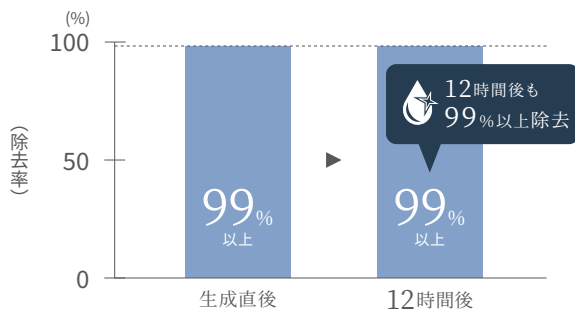

高機能除菌水のおもな効果

除菌  
ウイルス  
除去

目に見えないリスクから守る

※すべての細菌・ウイルス、ニオイ、カビ、アレルゲンに同様の効果がえられるものではありません。

消臭

気になるニオイもすっきり

防カビ

普段のお手入れで黒カビを抑制

花粉・ダニ  
アレルゲン  
除去

ハウスダスト対策にも強い味方

除菌水は、12時間後も効果が持続

※実使用空間での効果ではありません。使用環境・お部屋の条件により効果は異なります。  
※すべての細菌・ウイルスに同様の効果がえられるものではありません。  
※JIS規格 (JIS B 8701) に準ずる。  
※ボトル内での効果持続であり、噴霧した対象物/場所に細菌・ウイルスが付着しない効果 (抗菌効果) ではありません。